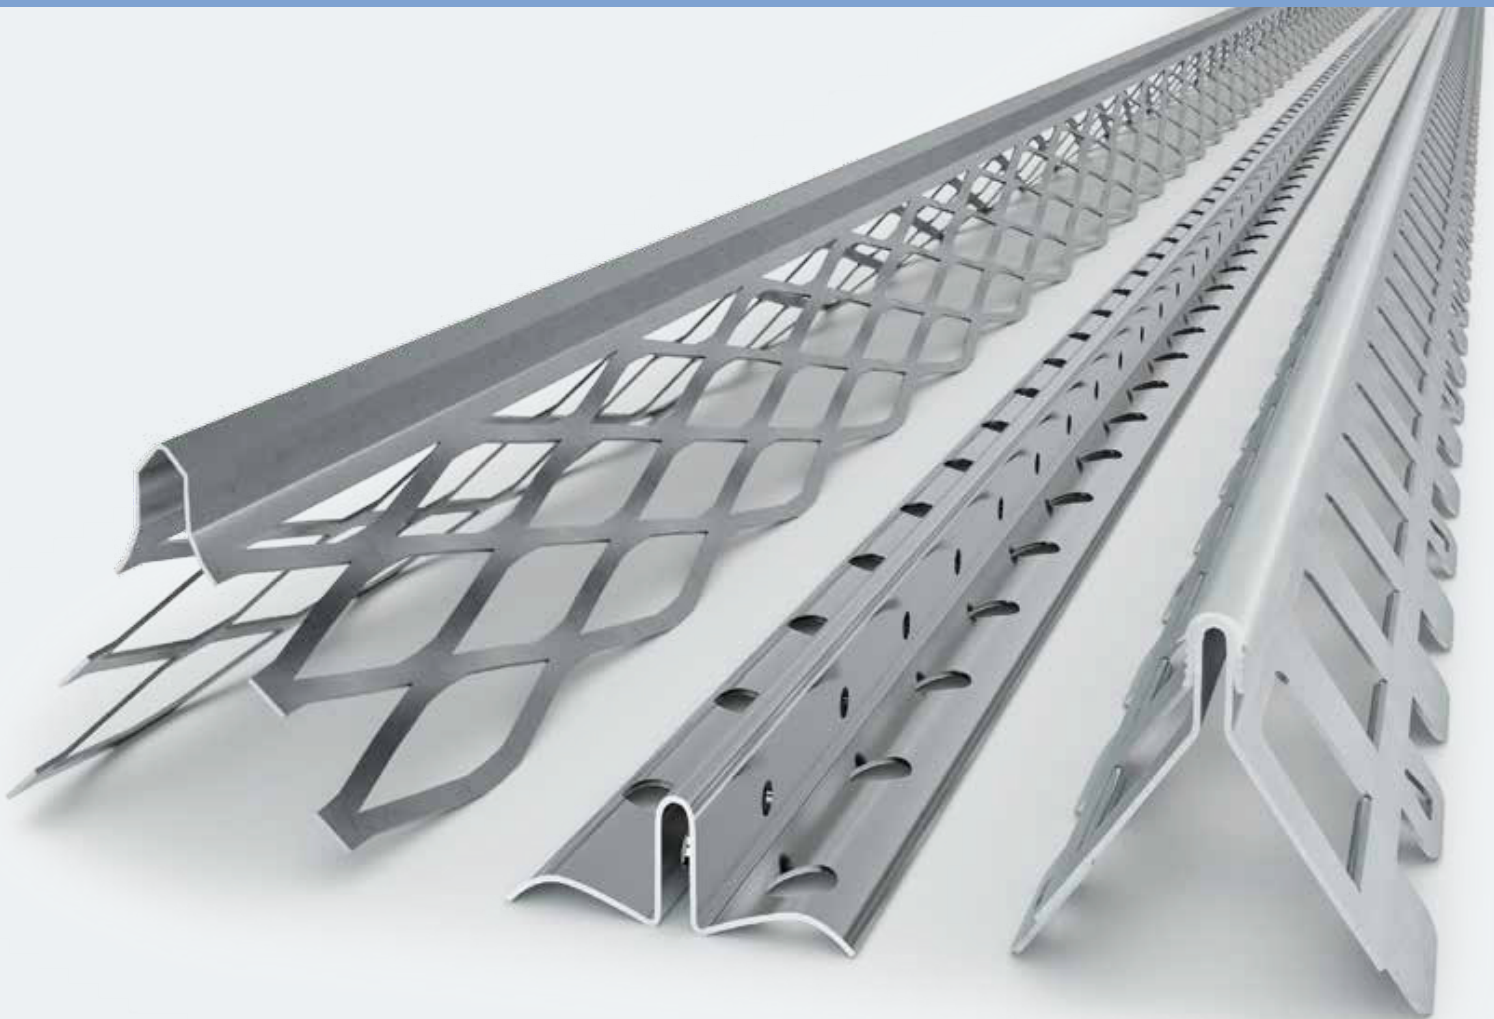

b ukom[®]
Kompetenz für Bauprodukte

Putzprofile

Kundennah aufgestellt ...

...ist das gesamte BauKOM-Team – beginnend bei der Auftragsannahme/ Auftragsabwicklung über die Produktion, den Versand sowie das Produktmanagement, nicht zuletzt aber auch durch unsere kompetenten Fachberater vor Ort.

Kantenprofil 1222

Beschreibung Kantenprofil aus Stahl, verzinkt
Abmessung 34 x 34 mm
Putzdicke 8 mm

Längen 250 cm, 260 cm, 300 cm

VE 25 St./Bd.

Kantenprofil 1200

Beschreibung Kantenprofil aus Stahl, verzinkt
Abmessung 34 x 34 mm
Putzdicke 10 mm

Längen 250 cm, 300 cm

VE 25 St./Bd.

Kantenprofil 1220

Beschreibung Kantenprofil aus Stahl, verzinkt
Abmessung 50 x 50 mm
Putzdicke 10 mm

Längen 250 cm, 300 cm

VE 15 St./Bd.